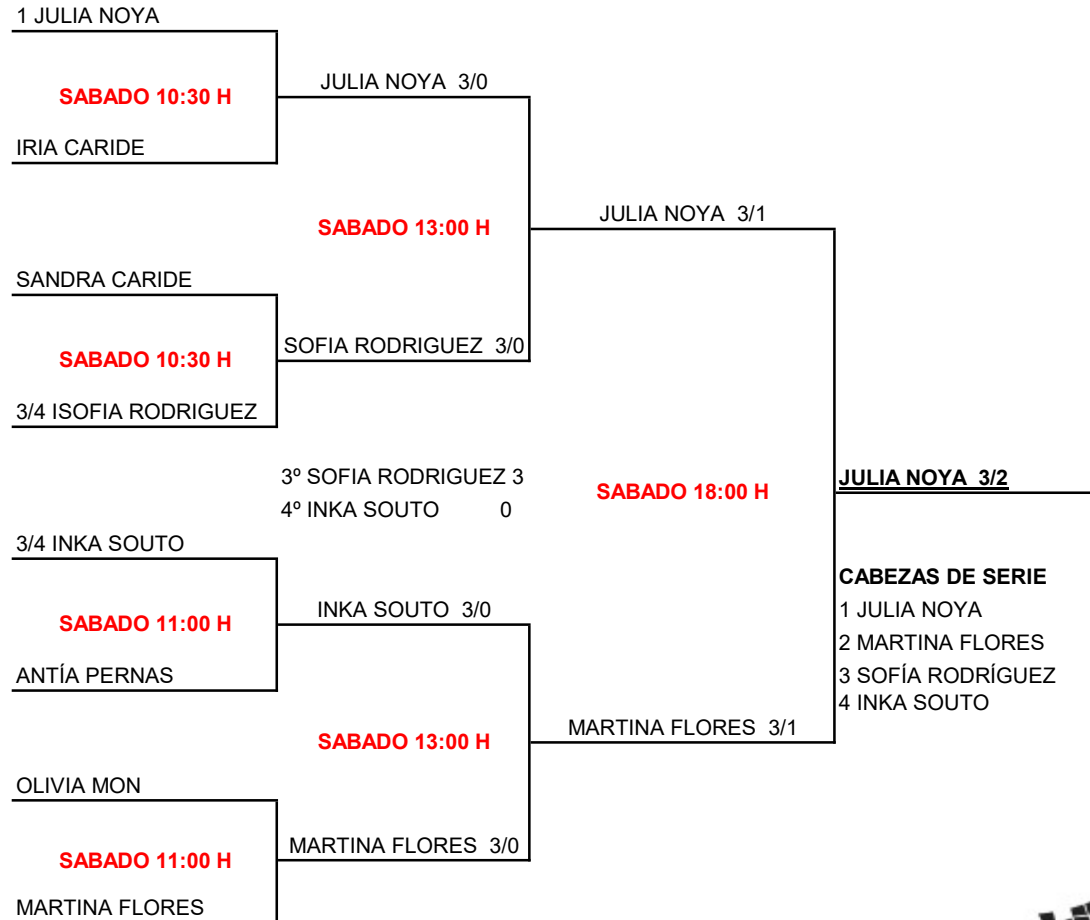

# COPA IBÉRICA (VOLTA) 2018

MILLADOIRO (AMES), 2 OUTUBRO de 2018  
CADRO PRINCIPAL SUB 19 FEMININA

**CABEZAS DE SERIE**  
1 JULIA NOYA  
2 MARTINA FLORES  
3 SOFÍA RODRÍGUEZ  
4 INKA SOUTO