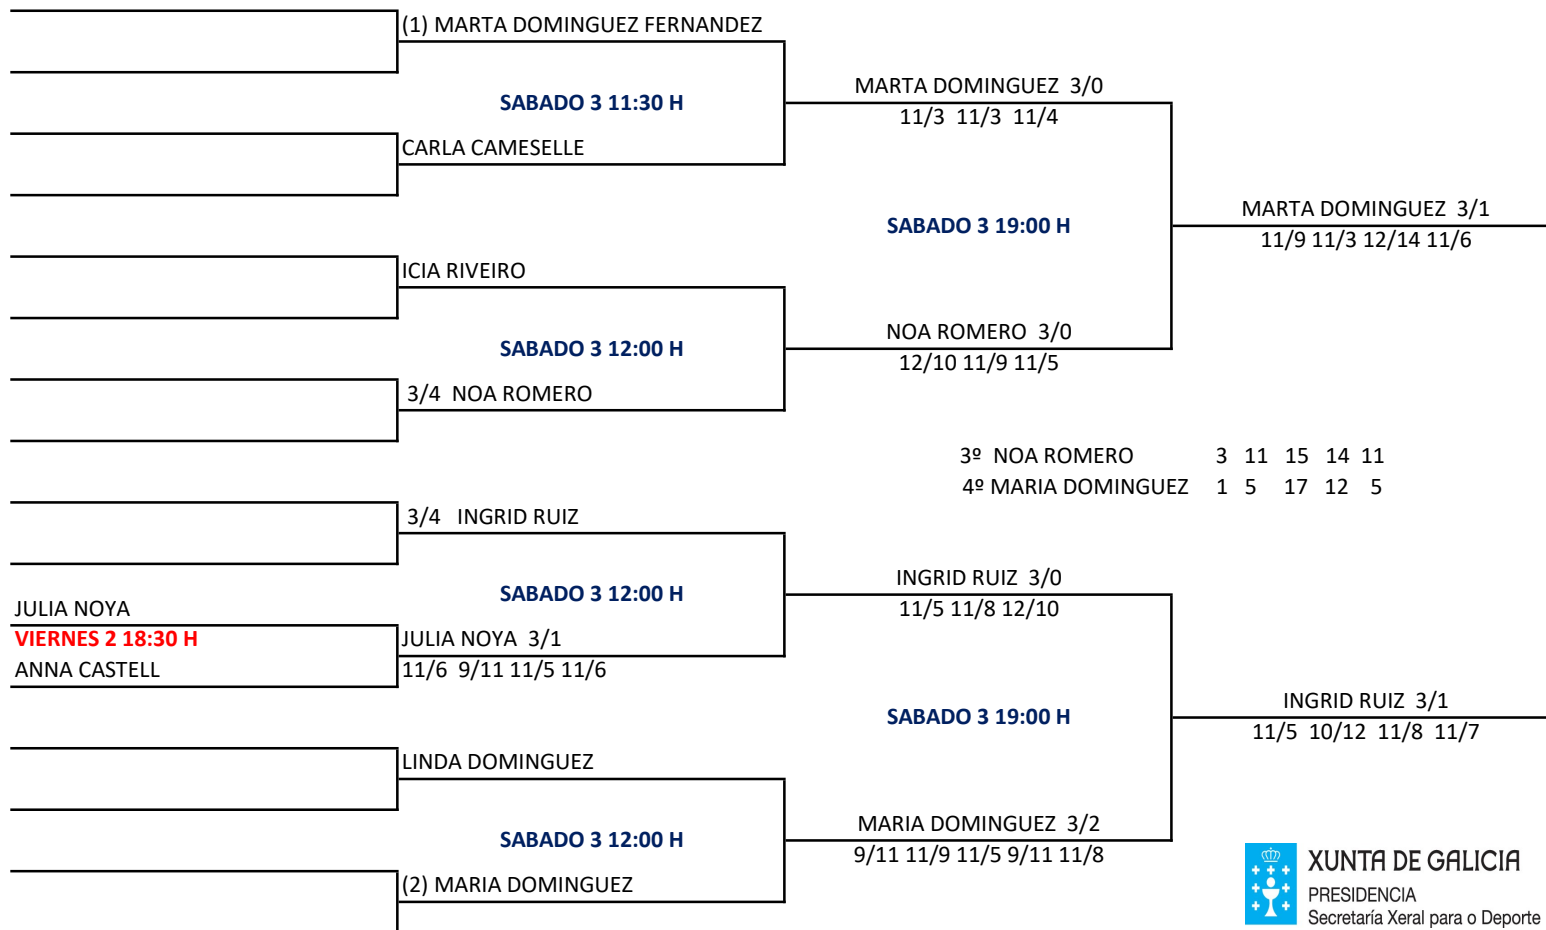

PRINCIPAL SUB 19 FEMENINO

PREVIAS

Yáñez

MARTA DOMINGUEZ 3/0

11/5 11/5 11/3

- Cabezas de serie
- 1 MARTA DOMINGUEZ FERNANDEZ
 - 2 MARIA DOMINGUEZ FERNANDEZ
 - 3 NOA ROMERO BLAZQUEZ
 - 4 INGRID RUIZ ANTA