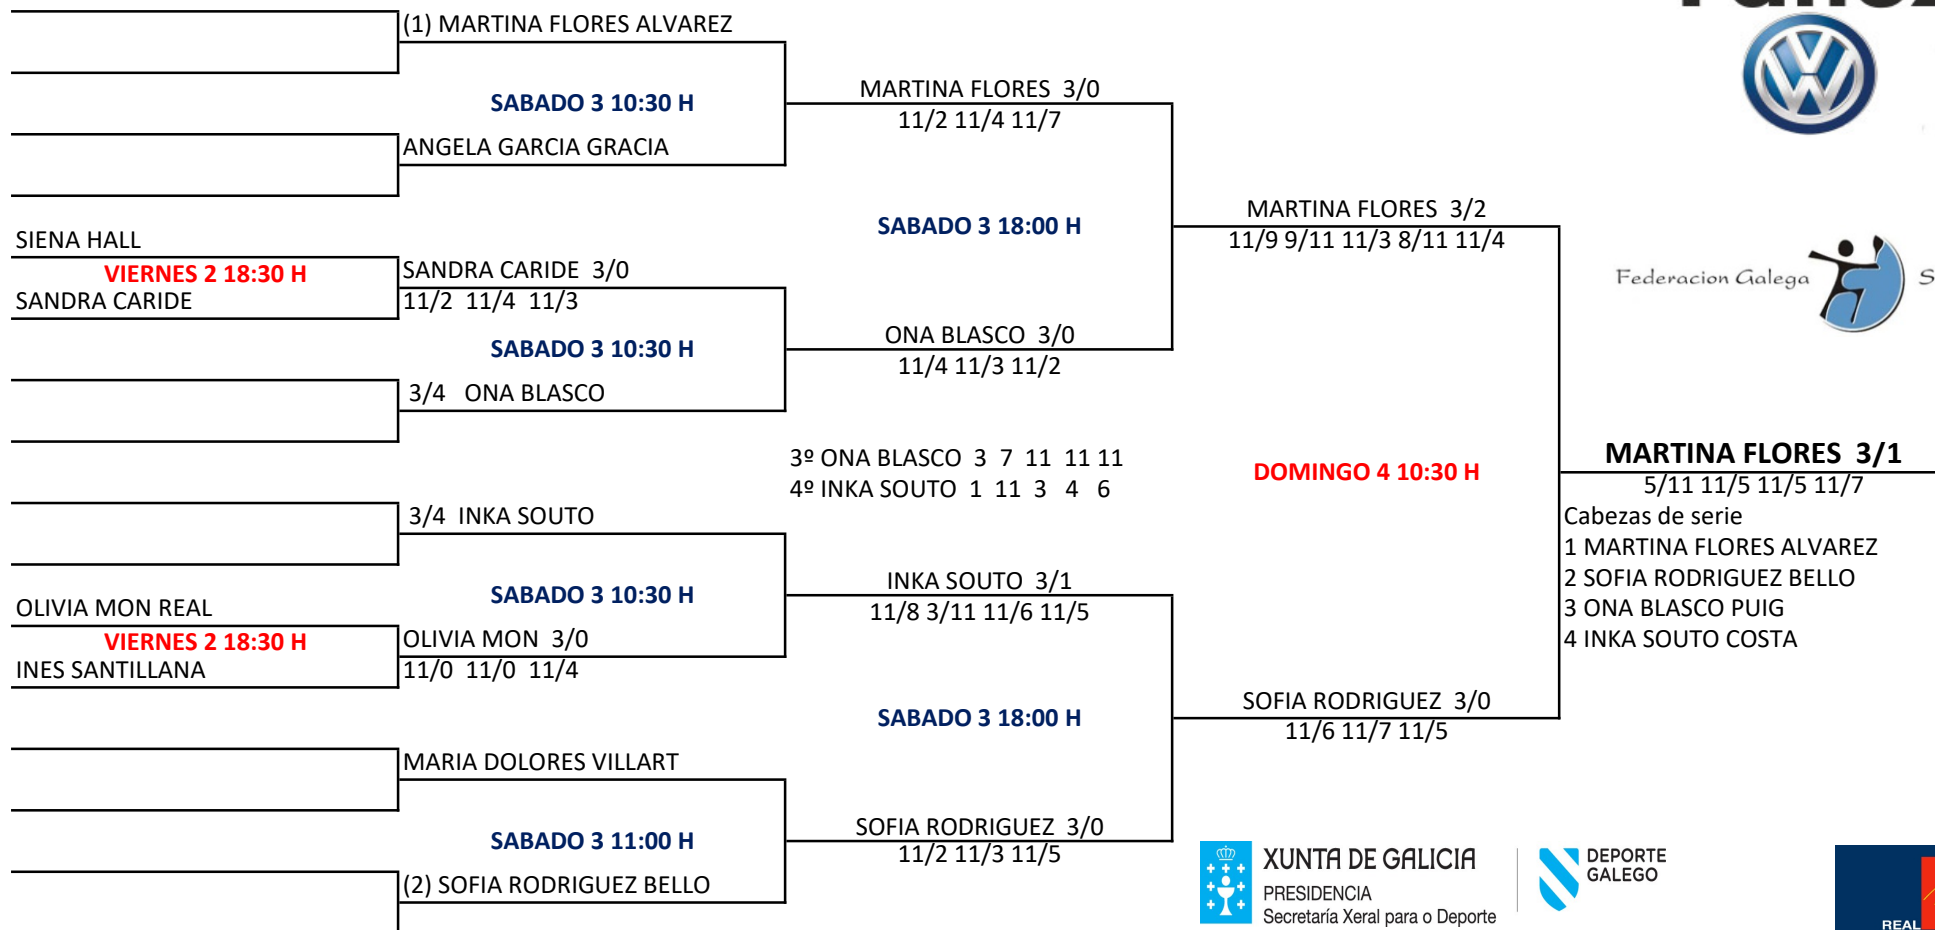

PRINCIPAL SUB 15 FEMENINO

PREVIAS

Yáñez

MARTINA FLORES 3/1
5/11 11/5 11/5 11/7

- Cabezas de serie
- 1 MARTINA FLORES ALVAREZ
 - 2 SOFIA RODRIGUEZ BELLO
 - 3 ONA BLASCO PUIG
 - 4 INKA SOUTO COSTA