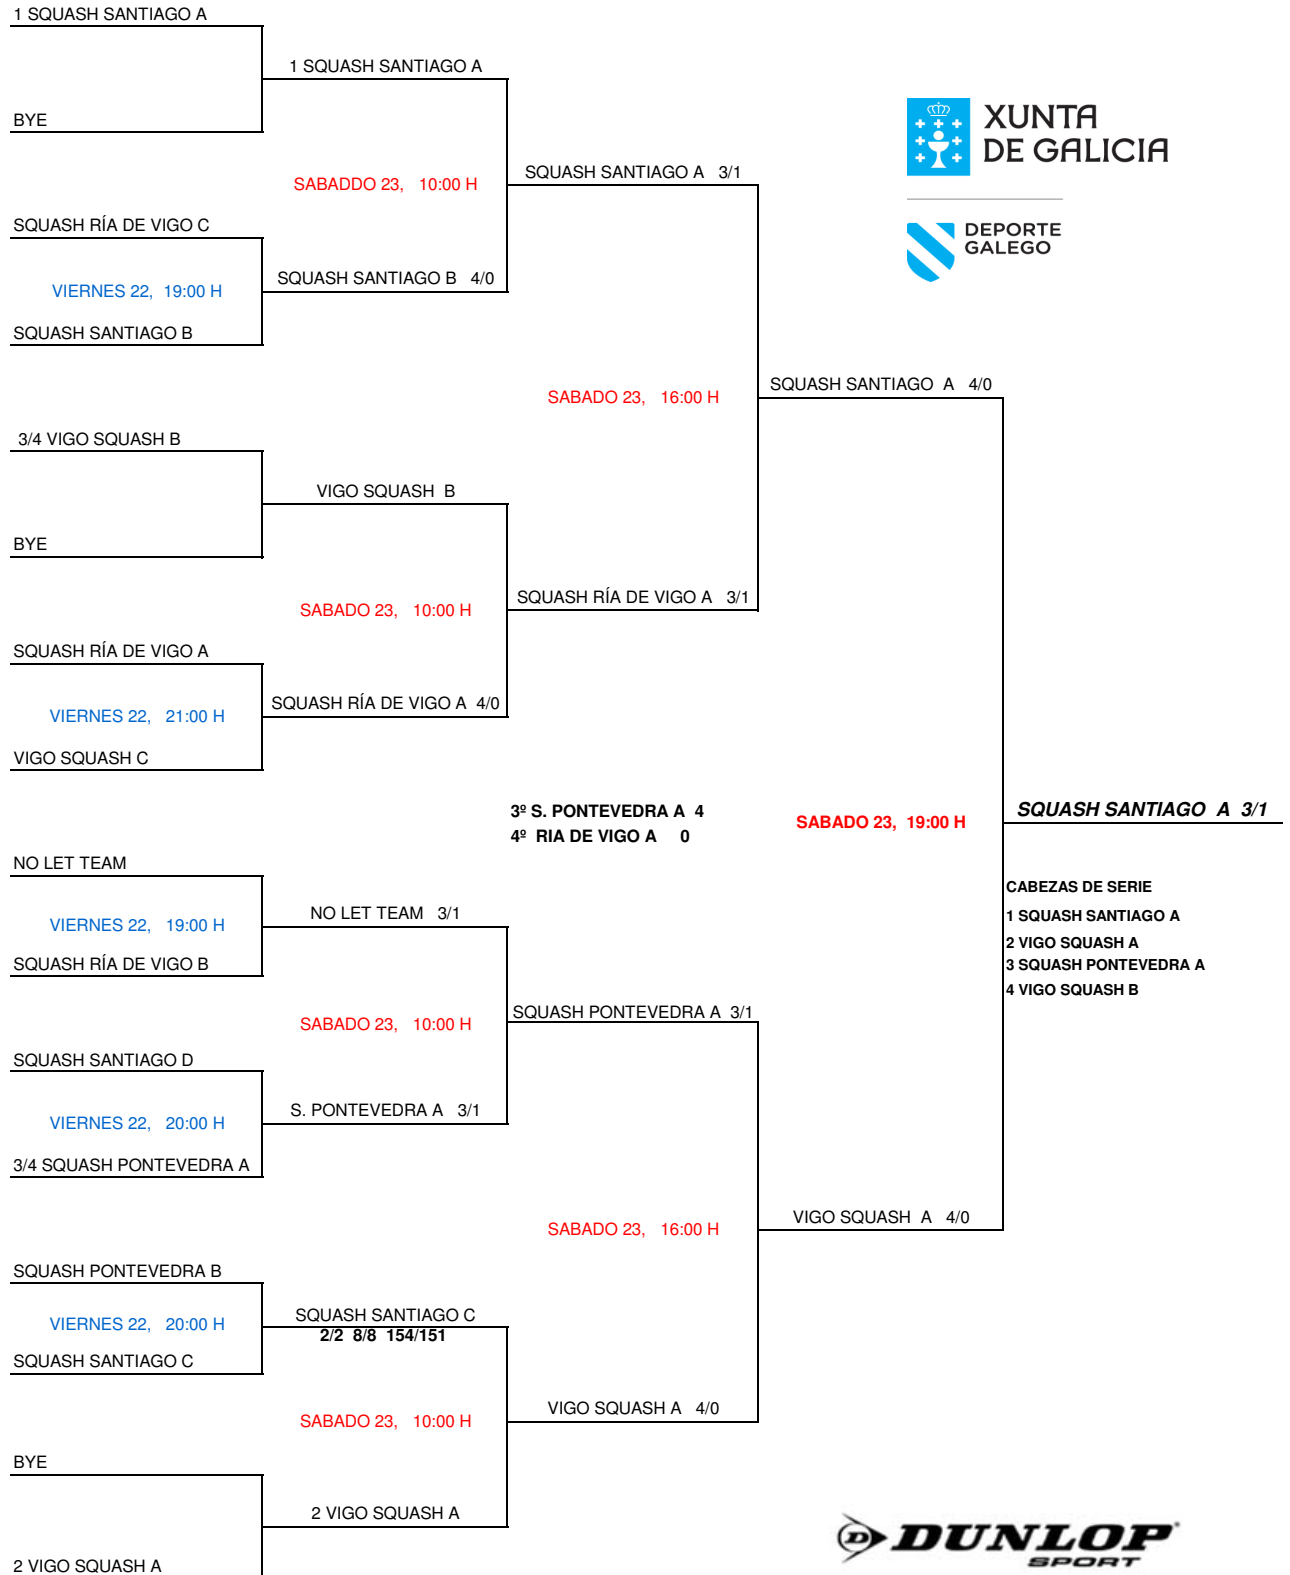

# CAMPIONATO GALEGO DE SQUASH POR EQUIPOS 2013

MILLADOIRO (AMES) 22 e 23 de novembro de 2013  
CADRO PRINCIPAL MASCULINO

- CABEZAS DE SERIE**
- 1 SQUASH SANTIAGO A
  - 2 VIGO SQUASH A
  - 3 SQUASH PONTEVEDRA A
  - 4 VIGO SQUASH B